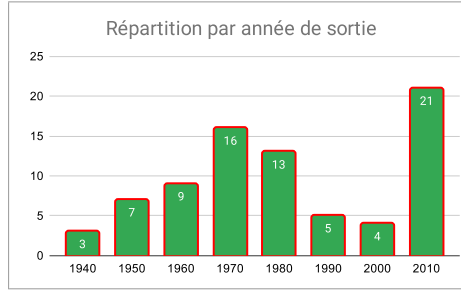

TOP 78 UK NOEL - Discoglose

* Morceaux non riginaux + originaux dont une reprise se trouve dans le classement
** Il y a débat sur certains 12/8 qu'on pourrait interpréter comme du 6/8, j'ai volontairement tout regroupé sous 12/8

Titres présents plusieurs fois	
Titre	Occurrences
Have Yourself A Merry Little Christmas	4
Santa Baby	3
Santa Claus Is Coming To Town	3
Baby It's Cold Outside	3
All I Want for Christmas Is You	2
It's Beginning to Look a Lot Like Christmas	2
White Christmas	2
Happy Xmas (War Is Over)	2
Jingle Bell Rock	2
Christmas (Baby Please Come Home)	2
Let It Snow! Let It Snow! Let It Snow!	2
The Christmas Song	2