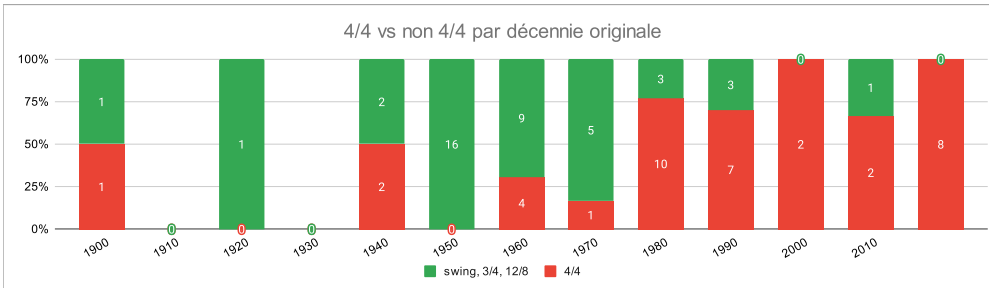

TOP 78 UK NOEL - Discoglose

* Morceaux non riginaux + originaux dont une reprise se trouve dans le classement
** Il y a débat sur certains 12/8 qu'on pourrait interpréter comme du 6/8, j'ai volontairement tout regroupé sous 12/8

Titres présents plusieurs fois	
Titre	Occurrences
Have Yourself A Merry Little Christmas	4
Santa Baby	3
Santa Claus Is Coming To Town	3
Baby It's Cold Outside	3
All I Want for Christmas Is You	2
It's Beginning to Look a Lot Like Christmas	2
White Christmas	2
Happy Xmas (War Is Over)	2
Jingle Bell Rock	2
Christmas (Baby Please Come Home)	2
Let It Snow! Let It Snow! Let It Snow!	2
The Christmas Song	2