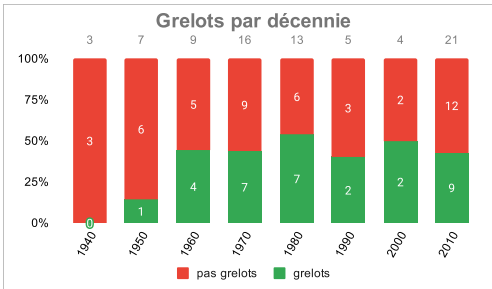

TOP 78 UK NOEL - Discoglose

* Morceaux non riginaux + originaux dont une reprise se trouve dans le classement
** Il y a débat sur certains 12/8 qu'on pourrait interpréter comme du 6/8, j'ai volontairement tout regroupé sous 12/8

Titres présents plusieurs fois	
Titre	Occurrences
Have Yourself A Merry Little Christmas	4
Santa Baby	3
Santa Claus Is Coming To Town	3
Baby It's Cold Outside	3
All I Want for Christmas Is You	2
It's Beginning to Look a Lot Like Christmas	2
White Christmas	2
Happy Xmas (War Is Over)	2
Jingle Bell Rock	2
Christmas (Baby Please Come Home)	2
Let It Snow! Let It Snow! Let It Snow!	2
The Christmas Song	2