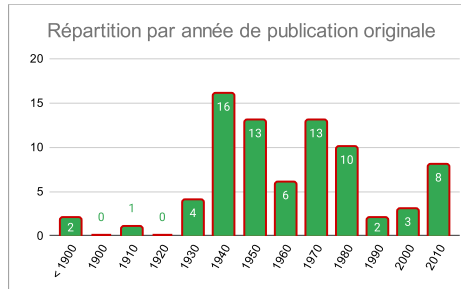

TOP 78 UK NOEL - Discoglose

* Morceaux non riginaux + originaux dont une reprise se trouve dans le classement
** Il y a débat sur certains 12/8 qu'on pourrait interpréter comme du 6/8, j'ai volontairement tout regroupé sous 12/8

Titres présents plusieurs fois	
Titre	Occurrences
Have Yourself A Merry Little Christmas	4
Santa Baby	3
Santa Claus Is Coming To Town	3
Baby It's Cold Outside	3
All I Want for Christmas Is You	2
It's Beginning to Look a Lot Like Christmas	2
White Christmas	2
Happy Xmas (War Is Over)	2
Jingle Bell Rock	2
Christmas (Baby Please Come Home)	2
Let It Snow! Let It Snow! Let It Snow!	2
The Christmas Song	2