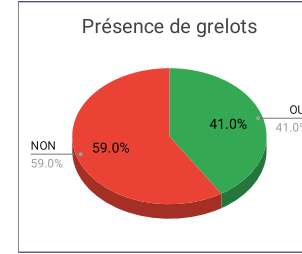

TOP 78 UK NOEL - Discoglose

* Morceaux non riginaux + originaux dont une reprise se trouve dans le classement
** Il y a débat sur certains 12/8 qu'on pourrait interpréter comme du 6/8, j'ai volontairement tout regroupé sous 12/8

Titres présents plusieurs fois	
Titre	Occurrences
Have Yourself A Merry Little Christmas	4
Santa Baby	3
Santa Claus Is Coming To Town	3
Baby It's Cold Outside	3
All I Want for Christmas Is You	2
It's Beginning to Look a Lot Like Christmas	2
White Christmas	2
Happy Xmas (War Is Over)	2
Jingle Bell Rock	2
Christmas (Baby Please Come Home)	2
Let It Snow! Let It Snow! Let It Snow!	2
The Christmas Song	2