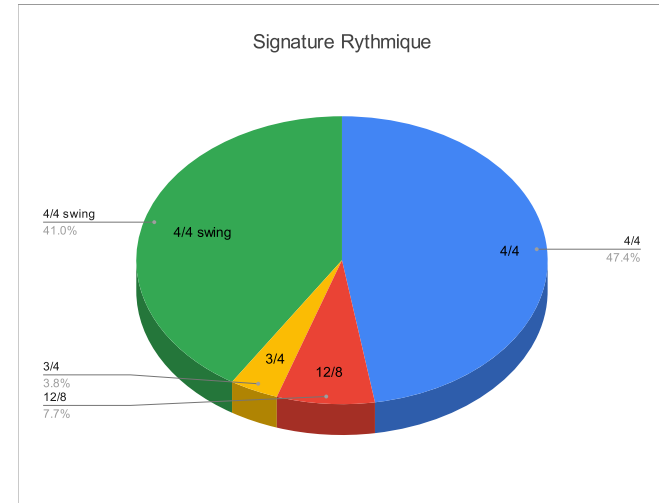

TOP 78 UK NOEL - Discoglose

* Morceaux non riginaux + originaux dont une reprise se trouve dans le classement
** Il y a débat sur certains 12/8 qu'on pourrait interpréter comme du 6/8, j'ai volontairement tout regroupé sous 12/8

Titres présents plusieurs fois	
Titre	Occurrences
Have Yourself A Merry Little Christmas	4
Santa Baby	3
Santa Claus Is Coming To Town	3
Baby It's Cold Outside	3
All I Want for Christmas Is You	2
It's Beginning to Look a Lot Like Christmas	2
White Christmas	2
Happy Xmas (War Is Over)	2
Jingle Bell Rock	2
Christmas (Baby Please Come Home)	2
Let It Snow! Let It Snow! Let It Snow!	2
The Christmas Song	2