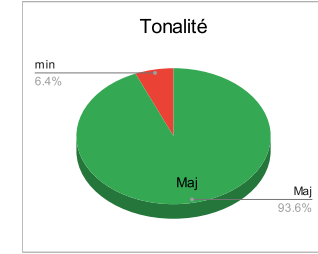

TOP 78 UK NOEL - Discoglose

* Morceaux non riginaux + originaux dont une reprise se trouve dans le classement
** Il y a débat sur certains 12/8 qu'on pourrait interpréter comme du 6/8, j'ai volontairement tout regroupé sous 12/8

Titres présents plusieurs fois	
Titre	Occurrences
Have Yourself A Merry Little Christmas	4
Santa Baby	3
Santa Claus Is Coming To Town	3
Baby It's Cold Outside	3
All I Want for Christmas Is You	2
It's Beginning to Look a Lot Like Christmas	2
White Christmas	2
Happy Xmas (War Is Over)	2
Jingle Bell Rock	2
Christmas (Baby Please Come Home)	2
Let It Snow! Let It Snow! Let It Snow!	2
The Christmas Song	2